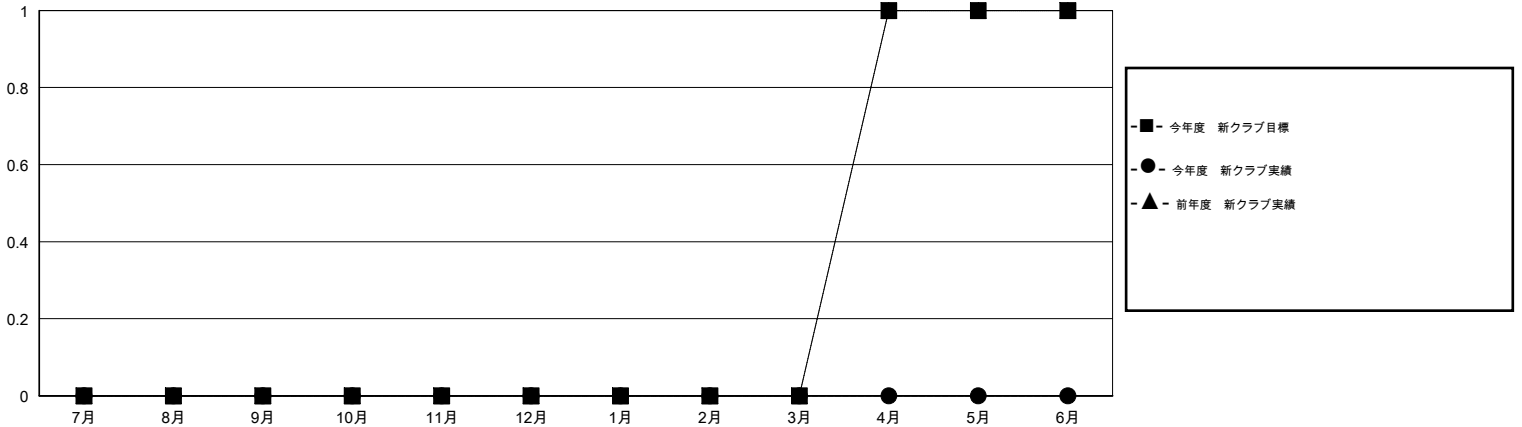

MONTHLY MEMBERSHIP PROGRESS REPORT

District 337 A

Results as of: 2/29/2016

GMT: Masayoshi Maruyama

地域 JAPAN

GMT会則地域 5-Jap

クラブ				
結果: 2015-2016				
四半期	新クラブ目標	新クラブ	解散クラブ	純増/減
7月/8月/9月	0	0	0	0
10月/11月/12月	0	0	0	0
1月/2月/3月	0	0	0	0
4月/5月/6月	1	0	0	0

名				
結果: 2015-2016				
四半期	新会員目標	チャーターメン バー/新会員	退会者	純増/減
7月/8月/9月	110	253	73	180
10月/11月/12月	220	226	103	123
1月/2月/3月	110	91	58	33
4月/5月/6月	250	0	0	0

新クラブ目標及び実績累計