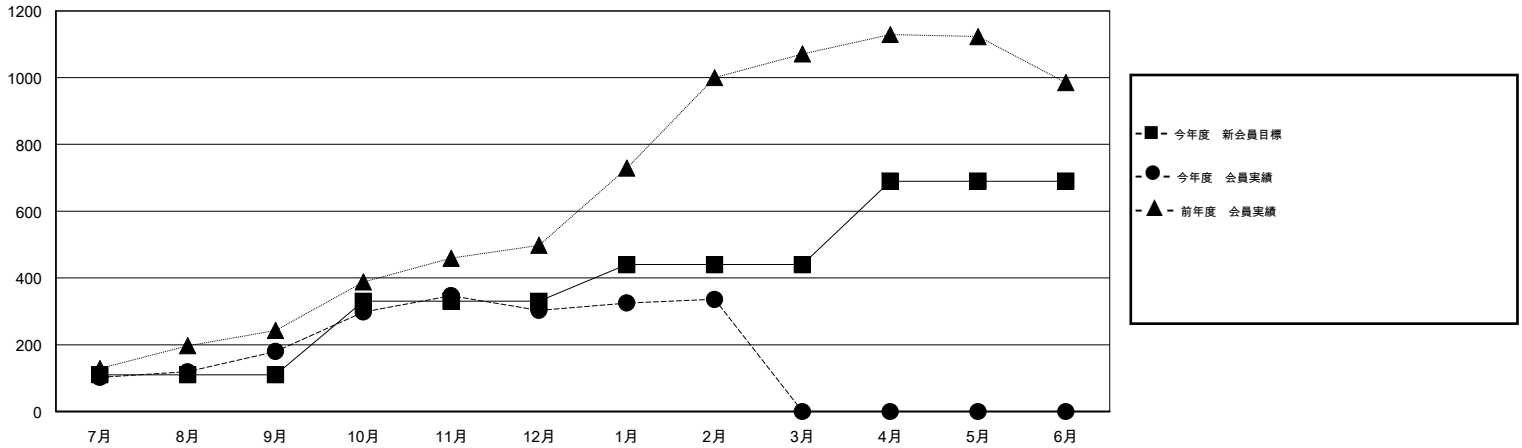

# MONTHLY MEMBERSHIP PROGRESS REPORT

District 337 A

Results as of: 2/29/2016

GMT: Masayoshi Maruyama

地域 JAPAN

GMT会則地域 5-Jap

クラブ				
結果: 2015-2016				
四半期	新クラブ目標	新クラブ	解散クラブ	純増/減
7月/8月/9月	0	0	0	0
10月/11月/12月	0	0	0	0
1月/2月/3月	0	0	0	0
4月/5月/6月	1	0	0	0

名				
結果: 2015-2016				
四半期	新会員目標	チャーターメン バー/新会員	退会者	純増/減
7月/8月/9月	110	253	73	180
10月/11月/12月	220	226	103	123
1月/2月/3月	110	91	58	33
4月/5月/6月	250	0	0	0

新クラブ目標及び実績累計

会員目標及び実績累計

解散クラブ: 0	93 CLUBS OF 116 一名以上の新会員を登録	男女別
		男性 4,174 (68.92%)
		女性 1,882 (31.08%)
退会者	<a href="#">健康診断データはこちら</a>	家族会員 2,877
物故会員 32		世帯主 1,224
クラブ解散 0		世帯主以外 1,653
その他 201		
合計 233		